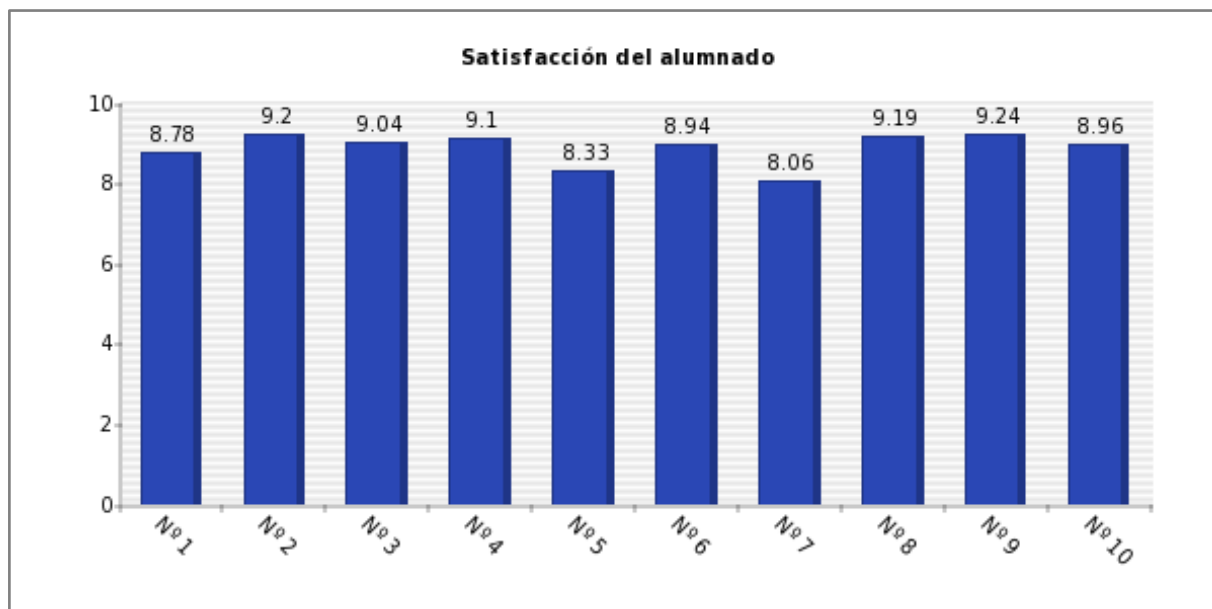

**Cuestionario: Satisfacción del alumnado**  
Resultados de todos los grupos encuestados  
Centro: CPEPA Ribagorza | Curso 2021/22

Distribución por sexos:

Hombres	Mujeres	Totales
19	151	170

Distribución por edades:

16 - 18	19 - 24	25 - 34	35 - 44	45 - 54	55 - 64	+ 64
2	4	11	14	20	29	90

Resultados por pregunta:

Nº	Pregunta	Respuestas	Puntos	Media
1	Tu satisfacción general del Centro	170	1493	8.78
2	La labor docente del profesorado	170	1565	9.2
3	El clima de convivencia del Centro	168	1520	9.04
4	La atención recibida por el personal del Centro	166	1511	9.1
5	Las instalaciones y equipamiento del Centro	169	1409	8.33
6	La orientación recibida sobre tus posibilidades de formación	150	1342	8.94
7	Las actividades extraescolares y complementarias del Centro	33	266	8.06
8	Recomendaría el Centro a otras personas para que viniesen a estudiar	166	1527	9.19
9	El entorno de seguridad creado en el centro frente a la situación sanitaria actual	167	1544	9.24
10	¿Que le parece el material aportado por el centro?	165	1479	8.96